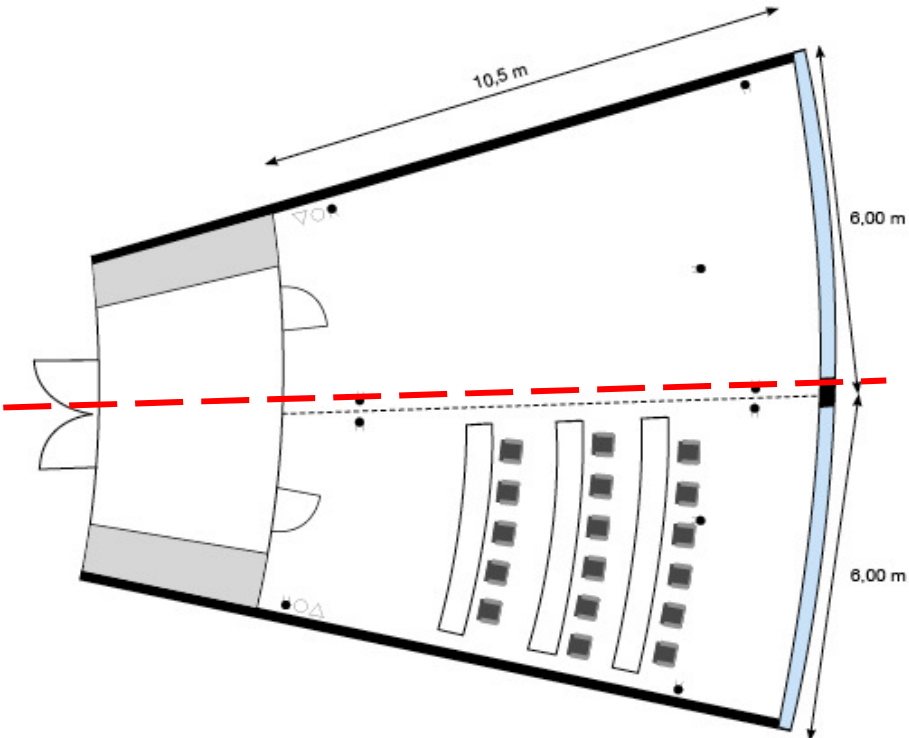

# Bestuhlungsmöglichkeiten der Einzelräume Vargas, Monet, Miró und Renoir

Raum Vargas  
62m<sup>2</sup>

Raum Monet  
62m<sup>2</sup>

- △ Telefon
- TV- Anschluss
- Steckdose

Raum Miró  
62m<sup>2</sup>

Raum Renoir  
62m<sup>2</sup>