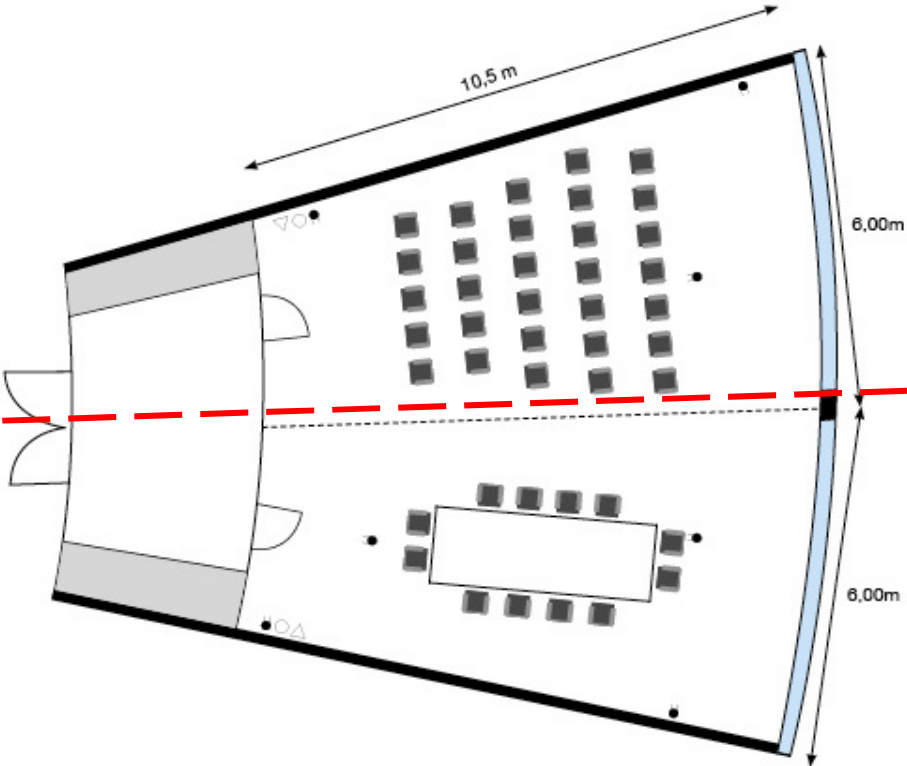

# Bestuhlungsmöglichkeiten der Einzelräume Vargas, Monet, Miró und Renoir

Raum Vargas  
62m<sup>2</sup>

Raum Monet  
62m<sup>2</sup>

- △ Telefon
- TV- Anschluss
- Steckdose

Raum Miró  
62m<sup>2</sup>

Raum Renoir  
62m<sup>2</sup>