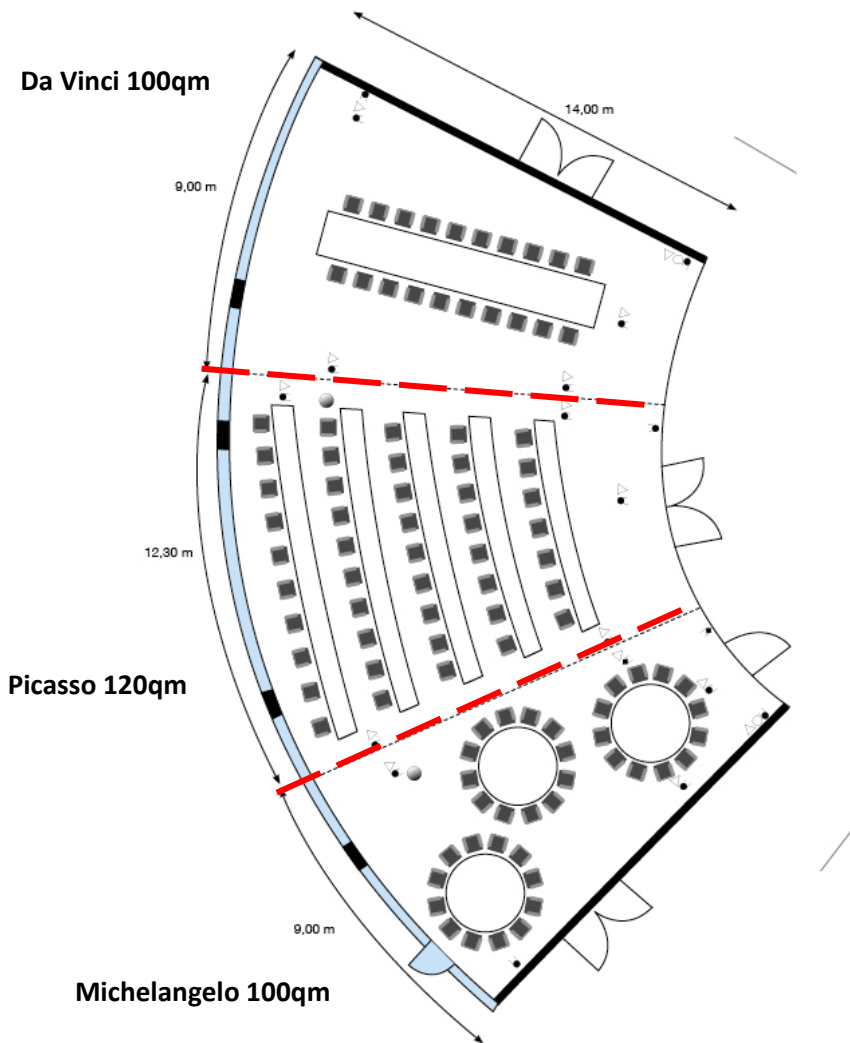

Bestuhlungsmöglichkeiten der Einzelräume mit 120, 220 oder 100 qm

Bestuhlungsmöglichkeiten **Da Vinci/ Michelangelo:**

- Theater max. 100 Personen
- Parlamentarisch max. 43 Personen
- Block/U-Form max. 30 Personen
- Bankett max. 40 Personen

Bestuhlungsmöglichkeiten **Picasso:**

- Theater max. 120 Personen
- Parlamentarisch max. 65 Personen
- Block/U-Form max. 33 Personen
- Bankett max. 50 Personen

Deckenhöhe: 3,20 m

Tageslicht/klimatisiert

- △ Telefon
- TV- Anschluss
- Steckdose